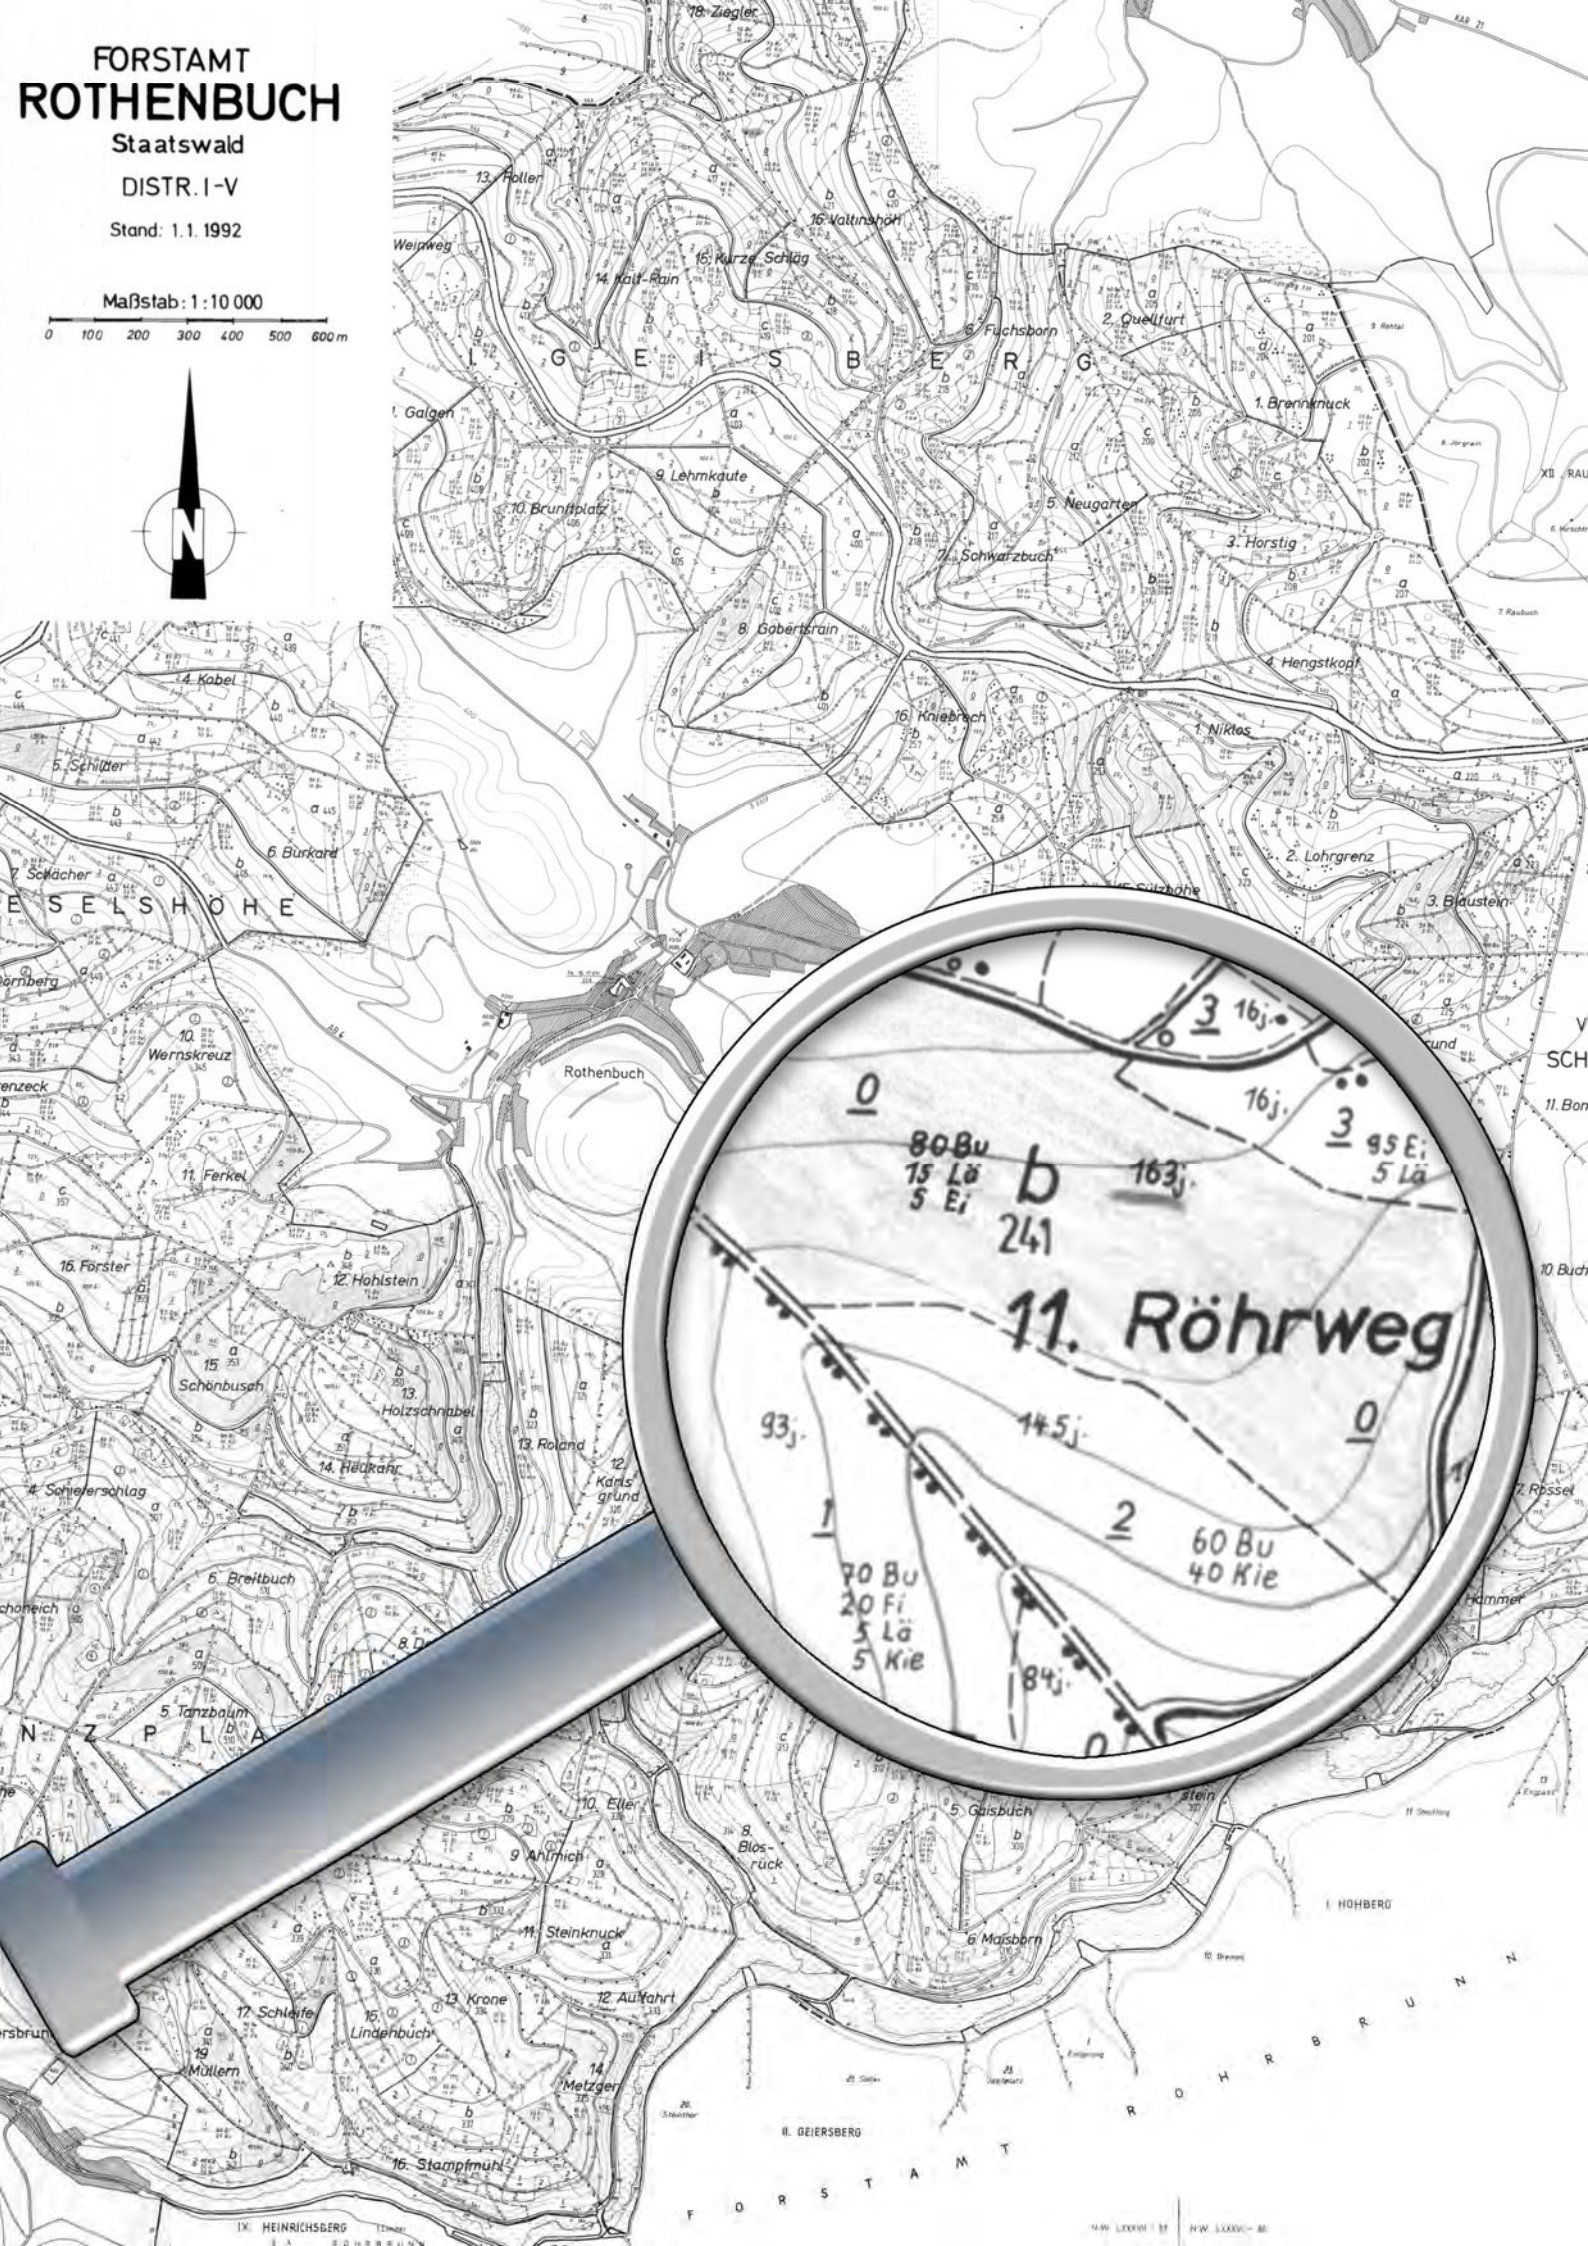

**FORSTAMT
ROTHENBUCH**
Staatswald
DISTR. I-V
Stand: 1.1.1992

0

80 Bu
15 L_a
5 E_i

16j

3 16j

3 95 E;
5 L_a

b 163j

241

11. Röhrweg

93j

145j

0

1

2

60 Bu
40 Kie

84j