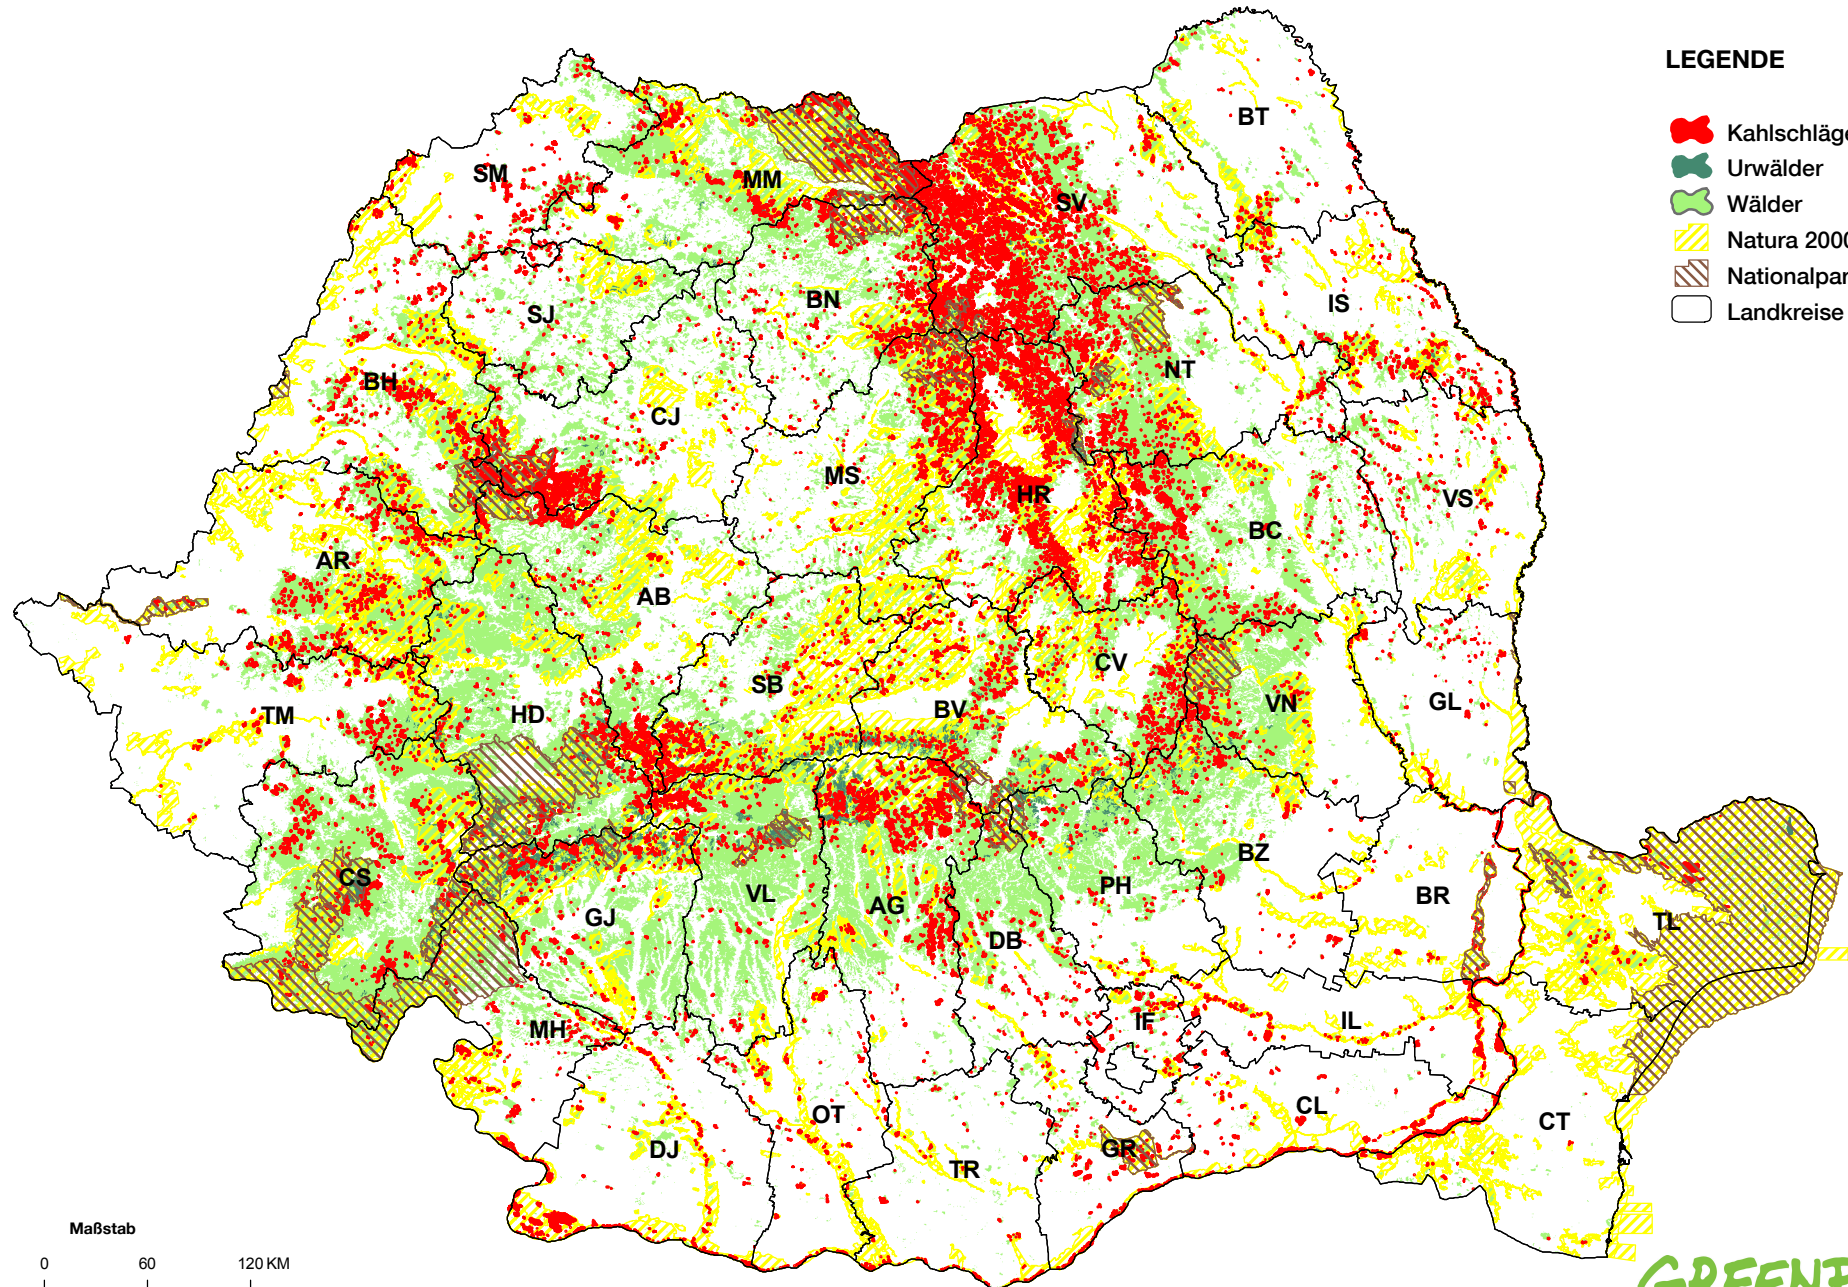

Kahlschläge in Rumänien (2000 - 2011)

LEGENDE

-  Kahlschläge
-  Urwälder
-  Wälder
-  Natura 2000-Schutzgebiete
-  Nationalparke / Naturparke
-  Landkreise

Maßstab
60 0 60 120 KM

GREENPEACE

Vi.S.d.P.: Crisanta Lungu